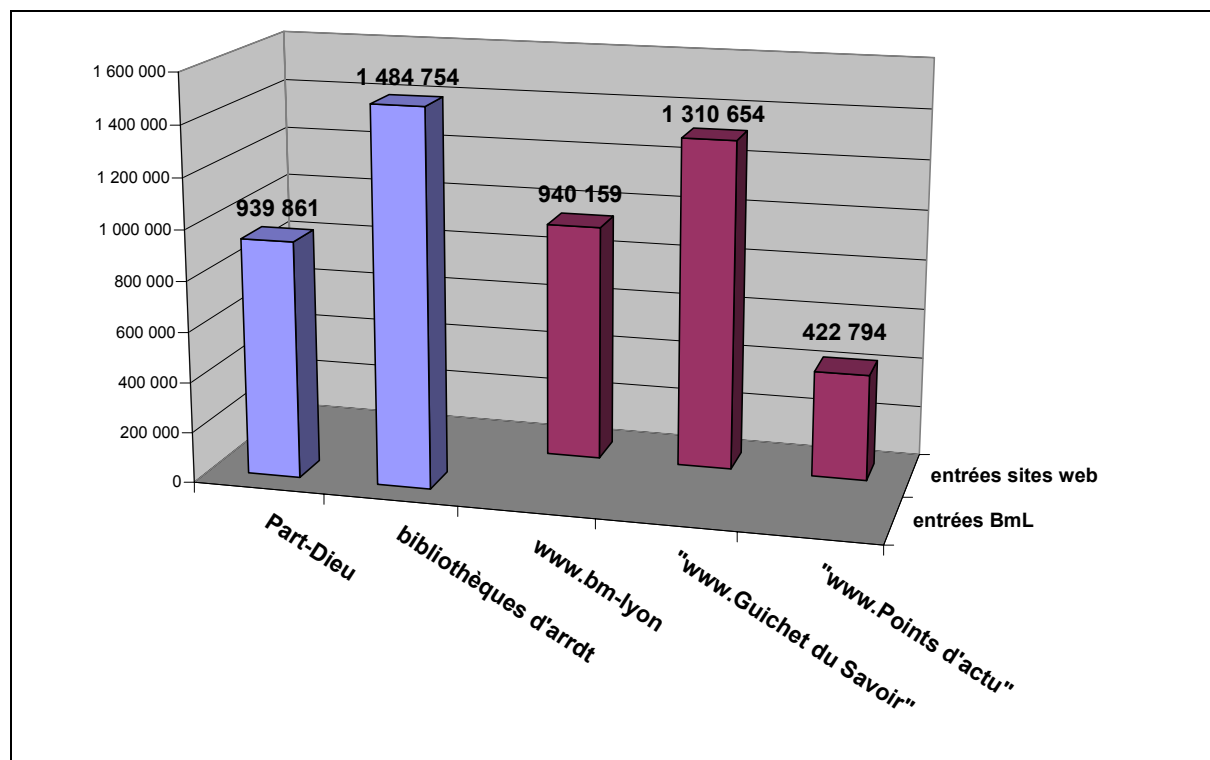

➤ La fréquentation des services Internet

Inversement, la fréquentation des différents services Internet continue de progresser considérablement. L'analyse des connexions fait apparaître 3 grands ensembles distincts :

- le site web général de la Bibliothèque, fréquenté en grande partie par les utilisateurs de la bibliothèque, et incluant les catalogues ;
- le Guichet du Savoir, service autonome de questions-réponses en ligne, qui a reçu 5 232 nouvelles questions en 2007
- Points d'actu !, magazine bibliographique en ligne sur l'actualité, qui, avec 785 articles publiés fin 2007, a dépassé les 420 000 visites

L'analyse montre que ces trois ensembles connaissent des publics distincts (à la façon dont chaque bibliothèque du réseau connaît un public particulier), qui ne se croise qu'à la marge (moins de 5% de passages d'un site à un autre) : avec **plus de 2,6 millions d'entrées**, ces services connaissent une fréquentation désormais plus forte (bien que non réellement comparable) que les équipements !

Fréquentation 2007 des bibliothèques et des services en ligne